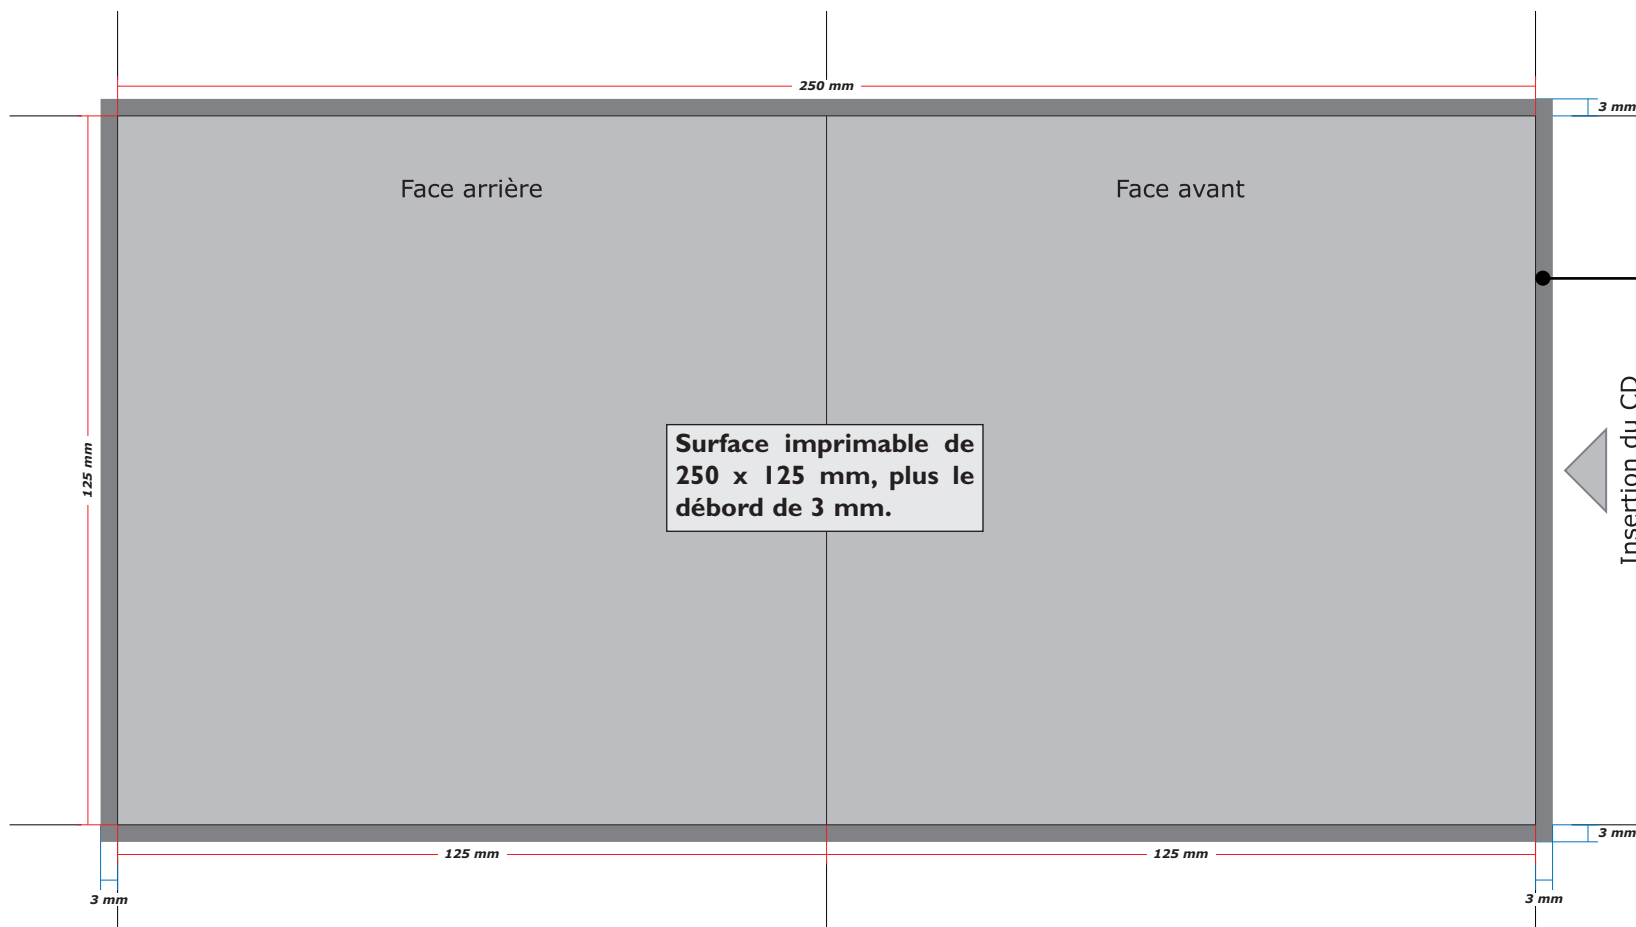

CD MEDI ACTING Sàrl

Jordils Park ♦ Rue des Jordils 40
Case Postale 61 ♦ CH – 1025 St-Sulpice
Tél.: +41 21 695 25 85 ♦ Fax: +41 21 695 25 86
info@cdmediacting.ch ♦ www.cdmediacting.ch

Débord (coupe).

Les éléments graphiques franc bord doivent déborder en coupe de minimum 3 mm. Cette partie sera supprimée lors de la coupe du papier.

CONSIGNES À RESPECTER

Impression en **offset** (de 1 à 4 couleurs)

Couleurs: Gamme Europe (CMYK) et Pantone C

Films: Positif, couche illisible (dessous), **avec croix de repères**. Dimensions du film: 290x170 mm. **Avec** un débord de 3 mm tout le tour et **sans** filets techniques (contours de la pochette).

Trame: Point elliptique, linéature de 70 l/cm (175 lpi). Angle de trame: Cyan 75°, Magenta 15°, Jaune 0°, Noir 45°.

Fichiers Nous fournir les fichiers originaux (.ai, .indd, .qxd, .psd, ...), les polices de caractères et les images au minimum à 300 dpi en couleurs CMYK (pas de RVB, Lab ou couleurs indexées), enregistrées en .eps, .tif ou .psd – pas de jpeg.

Les page doivent être imposées selon nos spécifications.

Une épreuve couleur contractuelle doit être fournie avec les films et/ou les fichiers informatiques.